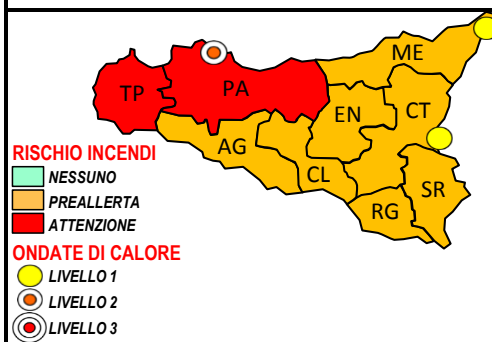

3. CRITICITÀ

Precipitazioni: assenti o non rilevanti.

Venti: da deboli a moderati dai quadranti meridionali, con possibili ulteriori rinforzi sulla Sicilia occidentale.

Temperature: in generale aumento nei valori massimi, con valori da elevati a molto elevati.

Umidità minima nei bassi strati: 30-40%.

4. DICHIARAZIONE LIVELLI DI ALLERTA

N.B. Durante l'annuale Campagna AIB, anche in caso di pericolosità BASSA, è dichiarata la fase di PREALLERTA, con evidenziazione in ARANCIONE delle zone omogenee, secondo le "Procedure Regionali di Gestione delle Allerte e delle Emergenze di Protezione Civile e di Diramazione Avvisi e Bollettini per il Rischio di incendi di Interfaccia - Anno 2008".

Rischio Incendi: sono dichiarati i seguenti LIVELLI DI ALLERTA per ogni provincia

PROVINCE SICILIANE previsioni per il 17 agosto 2022	RISCHIO INCENDI	
	PERICOLOSITÀ	LIVELLI DI ALLERTA
AGRIGENTO	MEDIA	PREALLERTA
CALTANISSETTA	MEDIA	PREALLERTA
CATANIA	MEDIA	PREALLERTA
ENNA	MEDIA	PREALLERTA
MESSINA	MEDIA	PREALLERTA
PALERMO	ALTA	ATTENZIONE
RAGUSA	MEDIA	PREALLERTA
SIRACUSA	MEDIA	PREALLERTA
TRAPANI	ALTA	ATTENZIONE

LIVELLI DI ALLERTA RISCHIO INCENDI E ONDATE DI CALORE

PREVISIONI DEL GIORNO: 17.08.2022

CITTÀ	RISCHIO ONDATE DI CALORE			
	Prev. del	17.08.2022	Prev. del	18.08.2022
	Tmax percepita	Livello	Tmax percepita	Livello
CATANIA	37 °C	1	39 °C	2
MESSINA	37 °C	1	37 °C	1
PALERMO	37 °C	2	39 °C	3

Livello 1: Sono previste temperature elevate che non rappresentano un rischio rilevante per la salute della popolazione: si tratta di condizioni meteorologiche che possono precedere il verificarsi di condizioni di rischio.

Livello 2: Temperature elevate e condizioni meteorologiche che possono avere effetti negativi sulla salute della popolazione a rischio.

Livello 3: Ondata di calore (condizioni meteorologiche a rischio che persistono per tre o più giorni consecutivi). Adottare interventi di prevenzione per la popolazione a rischio.

5. ATTUAZIONE FASI OPERATIVE

Si invitano gli Enti in indirizzo ad attuare quanto previsto nei propri documenti e Piani di emergenza. In particolare si raccomanda ai Sindaci di attivare le procedure previste dal Piano comunale di emergenza per il Rischio incendi d'interfaccia per i livelli dichiarati. Si raccomanda di dare la massima e tempestiva diffusione del presente avviso e di informare la SORIS, ai numeri telefonici indicati in testa, circa l'evoluzione della situazione.

Il presente avviso è pubblicato su www.protezionecivilesicilia.it

IL DIRIGENTE DEL CFD-ANAM
(Meloni)

IL DIRIGENTE GENERALE
COCINA